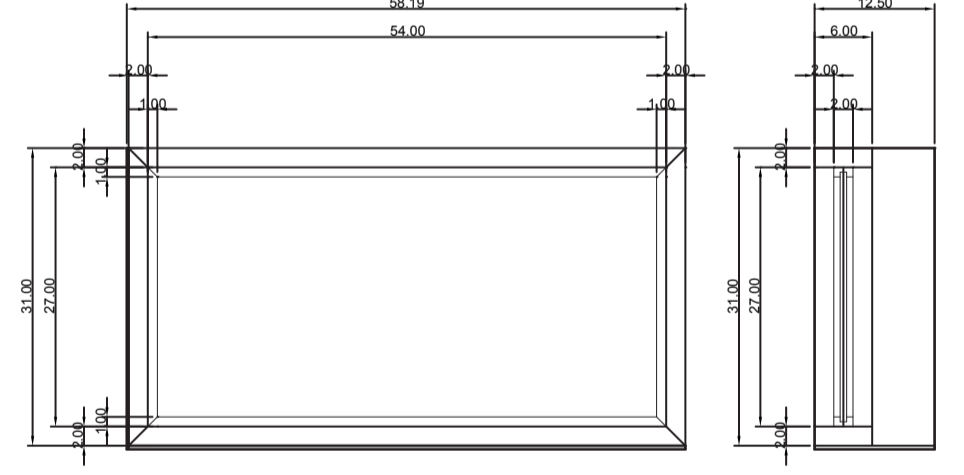

**SPELLMAN GROVES WINDOW:**

2FT X 8FT

**SPELLMAN GROVES WINDOW:**

3FT X 6FT

**SPELLMAN GROVES WINDOW:**

1.5FT X 6FT

**SPELLMAN GROVES WINDOW:**

27IN X 54IN

**SPELLMAN GROVES WINDOW:**

3FT X 3FT