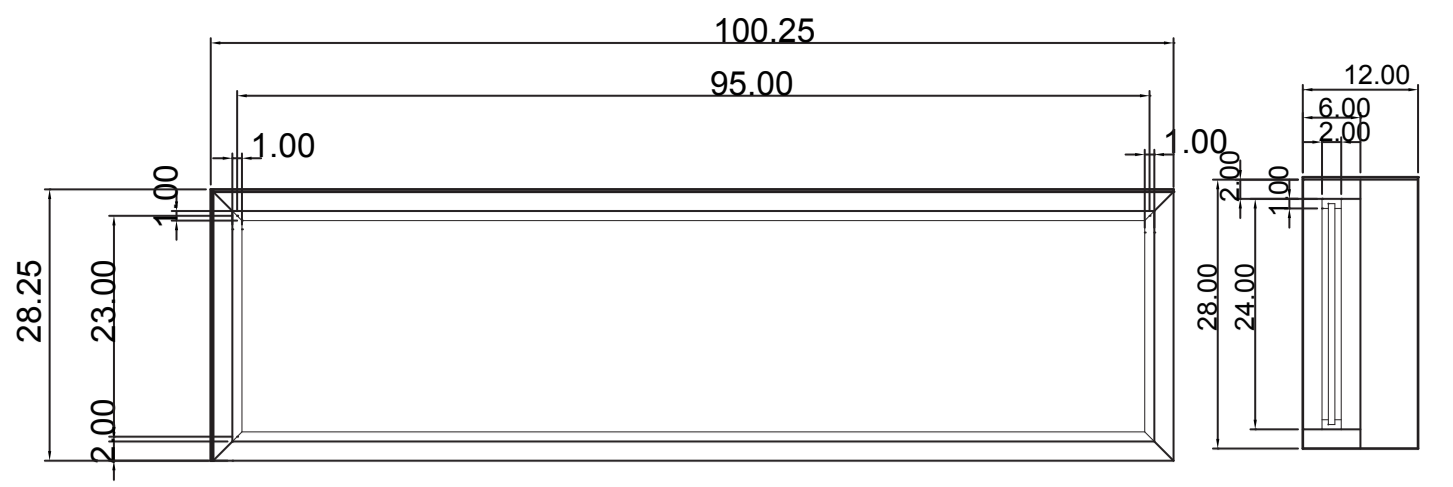

**SPELLMAN GROVES WINDOW:**

2FT X 8FT

**SPELLMAN GROVES WINDOW:**

3FT X 6FT

**SPELLMAN GROVES WINDOW:**

1.5FT X 6FT

**SPELLMAN GROVES WINDOW:**

27IN X 54IN

**SPELLMAN GROVES WINDOW:**

3FT X 3FT