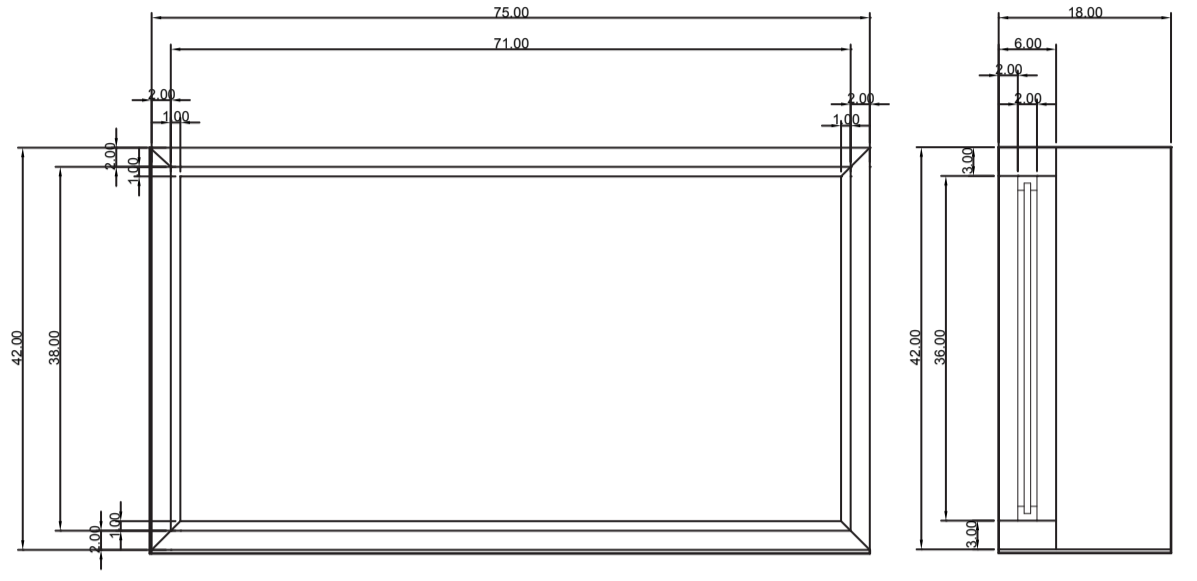

**SPELLMAN GROVES WINDOW:**

2FT X 8FT

**SPELLMAN GROVES WINDOW:**

3FT X 6FT

**SPELLMAN GROVES WINDOW:**

1.5FT X 6FT

**SPELLMAN GROVES WINDOW:**

27IN X 54IN

**SPELLMAN GROVES WINDOW:**

3FT X 3FT