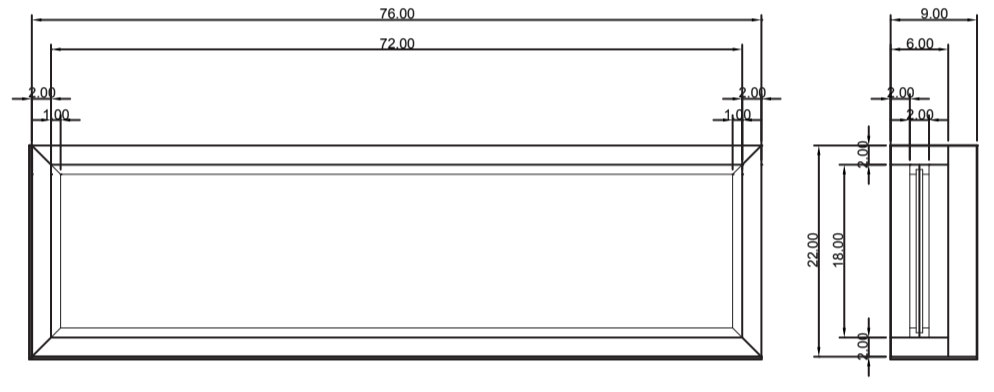

**SPELLMAN GROVES WINDOW:**

2FT X 8FT

**SPELLMAN GROVES WINDOW:**

3FT X 6FT

**SPELLMAN GROVES WINDOW:**

1.5FT X 6FT

**SPELLMAN GROVES WINDOW:**

27IN X 54IN

**SPELLMAN GROVES WINDOW:**

3FT X 3FT